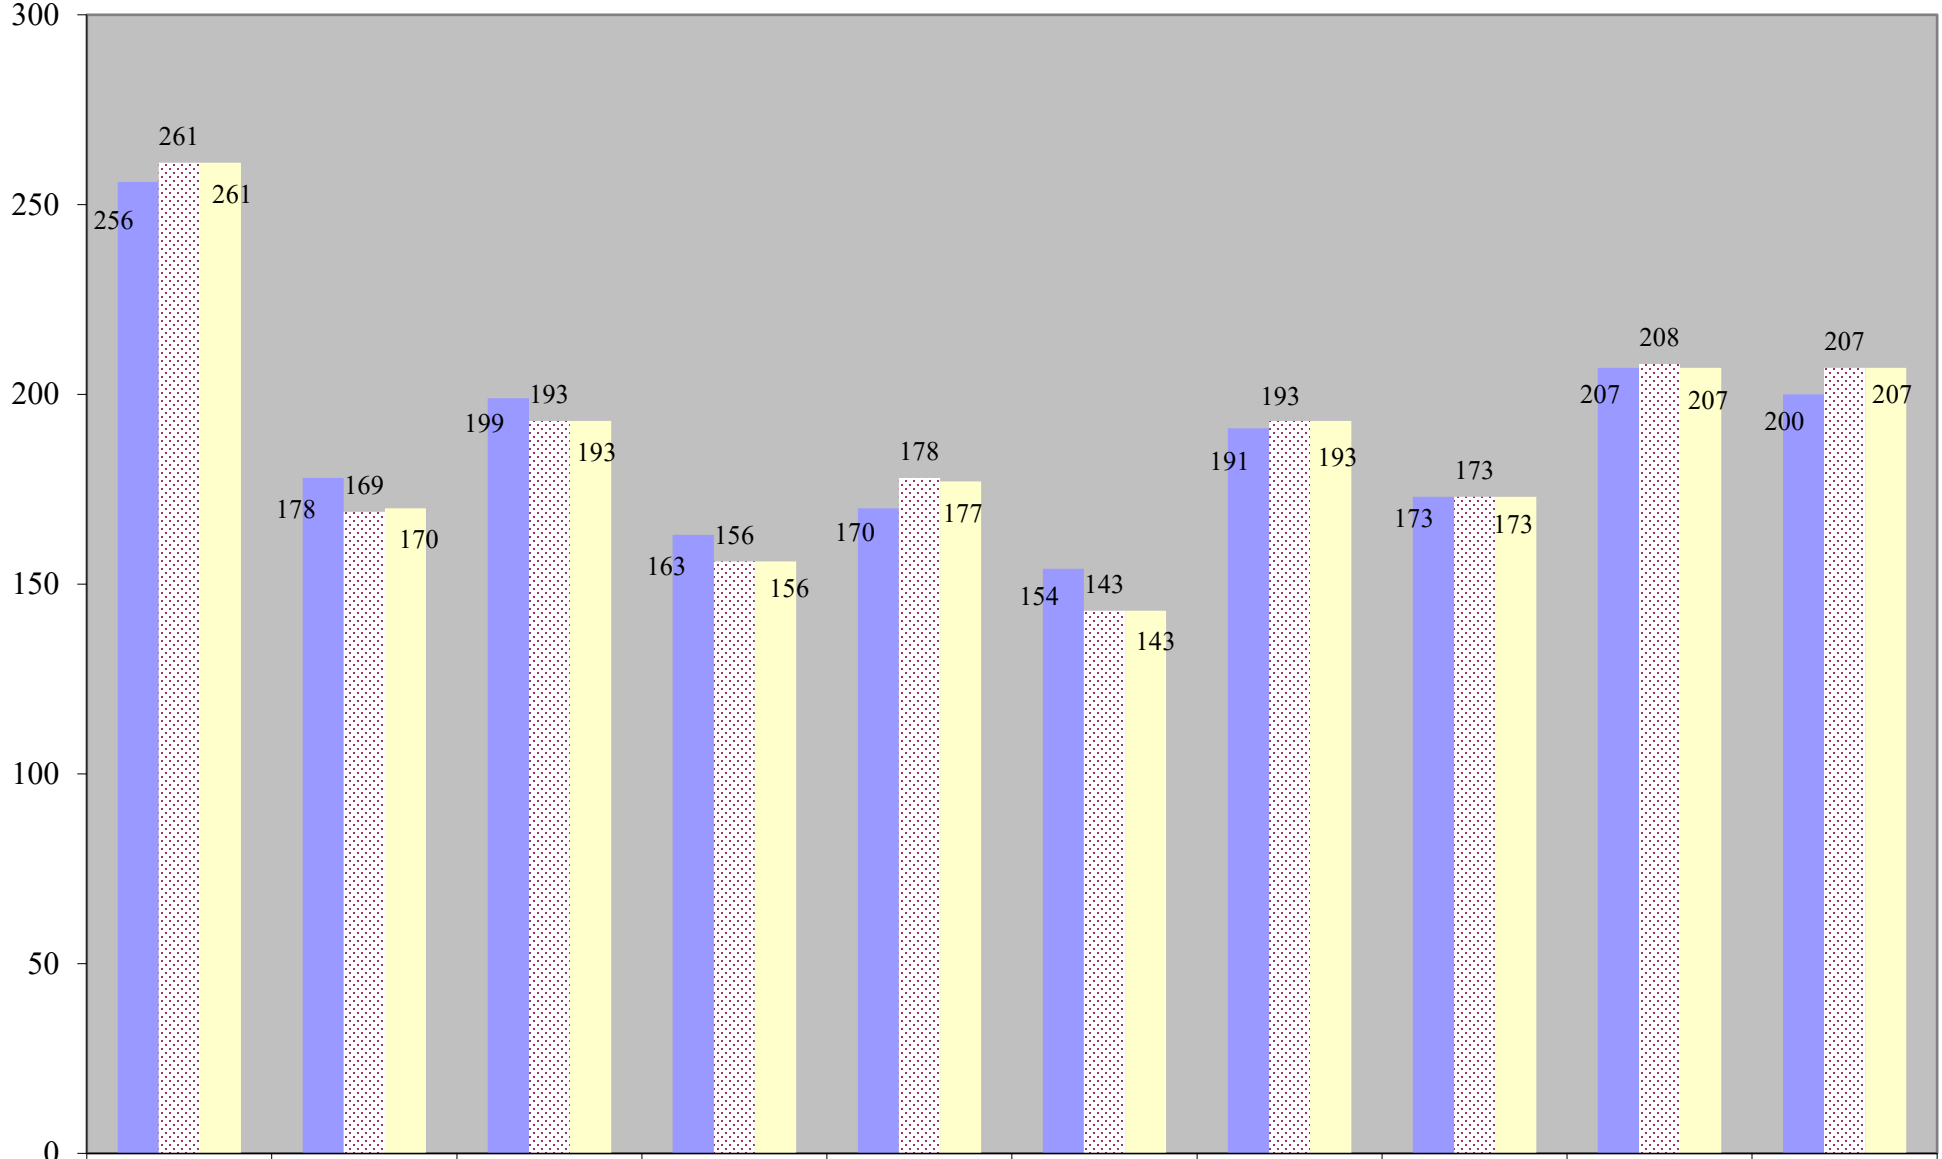

**Dalton Police Department
CRIME STATISTICS
Part II - D.U.I. Offenses**

■ Incidents	256	178	199	163	170	154	191	173	207	200
● Clearances	261	169	193	156	178	143	193	173	208	207
■ Arrests	261	170	193	156	177	143	193	173	207	207