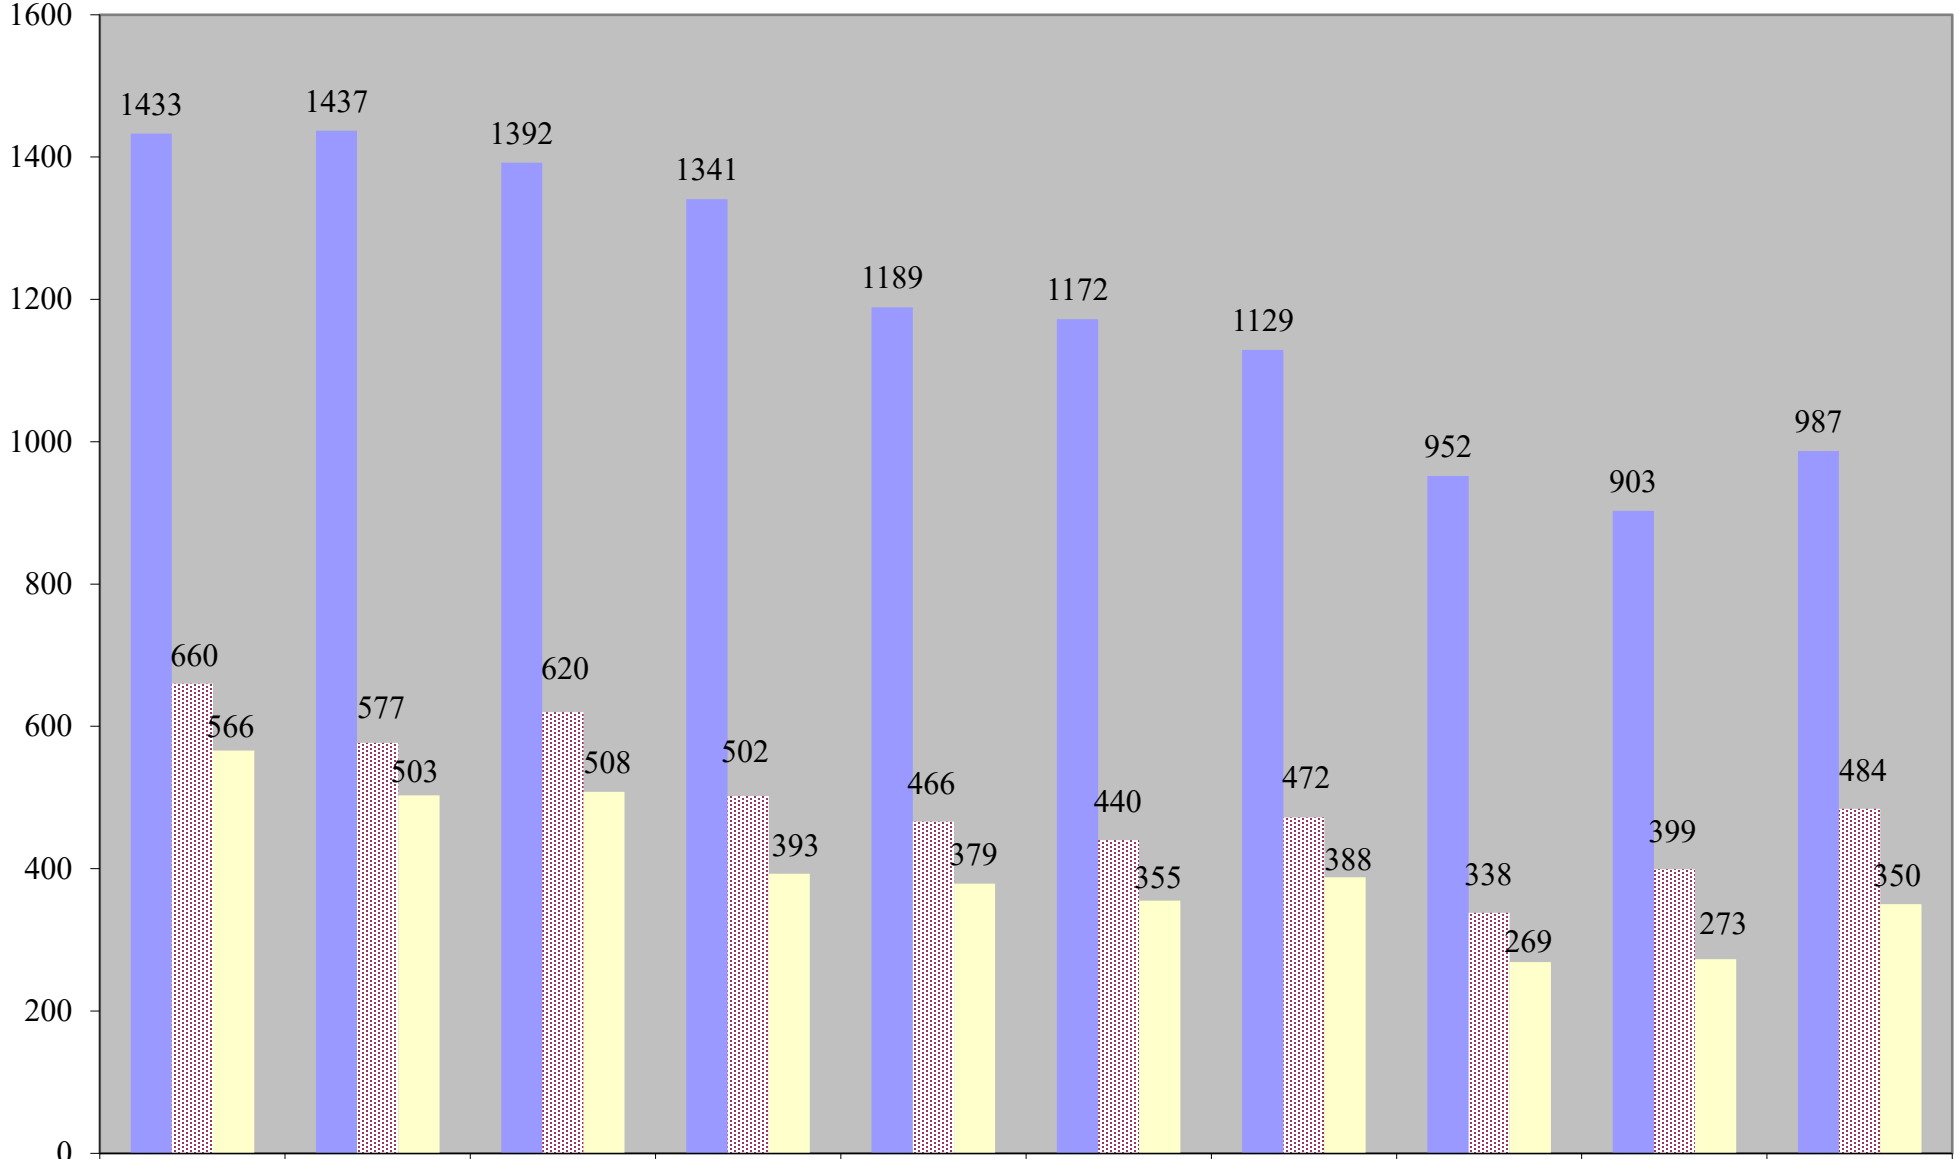

Dalton Police Department CRIME STATISTICS Part I Offenses

■ Incidents	1433	1437	1392	1341	1189	1172	1129	952	903	987
■ Clearances	660	577	620	502	466	440	472	338	399	484
■ Arrests	566	503	508	393	379	355	388	269	273	350